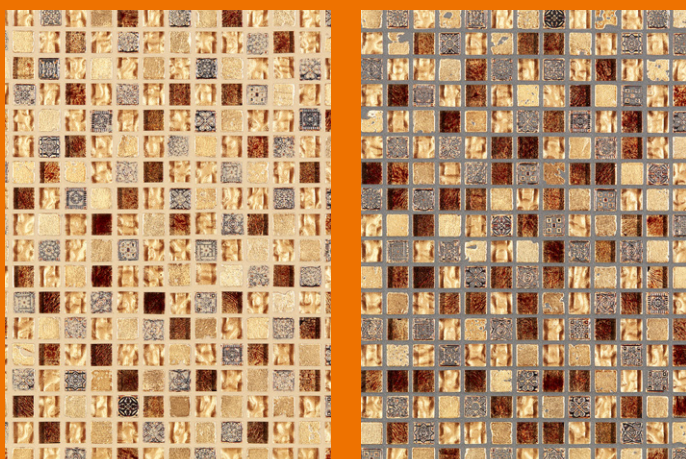

DESIGN MØDER FUGE

**PCI DURAPOX PREMIUM MULTICOLOR
TIL FUGER HELT EFTER DIN SMAG**

Find den rigtige fuge til enhver flise og lad din belægning få en beroligende eller udtryksfuld effekt – helt efter din smag.

- Maksimal designfrihed med omkring 400 fugefarver
- En mangfoldighed af farver til individuelle designs
- Farvestrålende og homogene overflader

PCI DURAPOX PREMIUM MULTICOLOR

MAKSIMALE DESIGNMULIGHEDER TIL INDIVIDUELLE BOLIGER

PCI Durapox Premium Multicolor fås i enhver ønsket fugefarvenuance. Der er ikke længere nogen grænser for din kreativitet. Det store farvespektrum betyder maksimal designfrihed, når du planlægger og fuger din bolig. En passende fugefarve til enhver flise. Helt efter din smag. Som supplement hertil fås den elastiske fugemasse PCI Silcofug Multicolor i samtlige matchende farvenuancer.