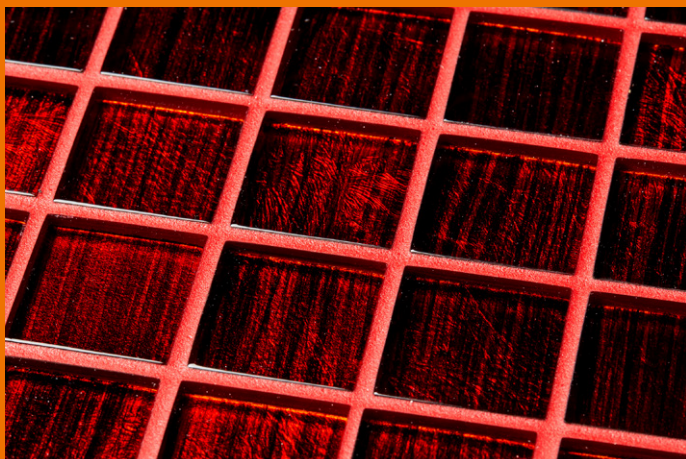

DESIGN MØDER FUGE

**PCI DURAPOX PREMIUM MULTICOLOR
TIL FUGER HELT EFTER DIN SMAG**

Find den rigtige fuge til enhver flise og lad din belægning få en beroligende eller udtryksfuld effekt – helt efter din smag.

- Maksimal designfrihed med omkring 400 fugefarver
- En mangfoldighed af farver til individuelle designs
- Farvestrålende og homogene overflader

PCI DURAPOX PREMIUM MULTICOLOR

MAKSIMALE DESIGNMULIGHEDER TIL INDIVIDUELLE BOLIGER

PCI Durapox Premium Multicolor fås i enhver ønsket fugefarvenuance. Der er ikke længere nogen grænser for din kreativitet. Det store farvespektrum betyder maksimal designfrihed, når du planlægger og fuger din bolig. En passende fugefarve til enhver flise. Helt efter din smag. Som supplement hertil fås den elastiske fugemasse PCI Silcofug Multicolor i samtlige matchende farvenuancer.

Let afvigende farvenuancer mellem fugefarven og flisebelægningen tilfører overfladen struktur og liv – mens stærkt kontrasterende fugefarver kan fremhæve eller ligefrem opløse flisefarvens udtryk.

Find andre passende fugeløsninger på
www.pci-danmark.dk