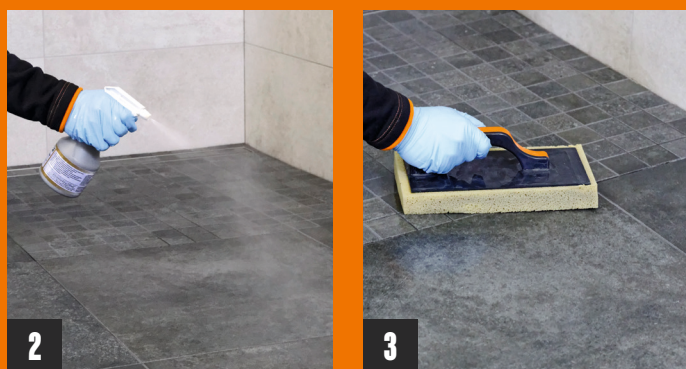

PCI[®]
Für Bau-Profis

DET ER LEGENDE LET

TIL FUGNING OG LÆGNING AF FLISER
PCI DURAPOX PREMIUM

Epoxyharpiksmørtlen med samme smidige fugeegenskaber som en cementbaseret fugemørtel.

- Ekstremt nem fugning – med kun én hånd
- Afvaskning uden restslør med PCI Durapox Finish
- 17 strålende farvenuancer for individuelt design

PCI DURAPOX PREMIUM

LEGENDE LET AT FORARBEJDE

Epoxyharpiksmørtlen PCI Durapox Premium er specielt udviklet til fugning af overflader med høje visuelle krav, som f.eks. fliser, mosaik, porcellenato, samt til kemikaliebestandig og vandtæt lægning og fugning af væg- og gulvbelægninger. Også ideel til brusekabiner på 1–2 m² i private hjem.

Trin 1: Meget enkel fugning uden restslør med PCI Durapox Premium. Forarbejdningen er legende let med standardværktøj, specialværktøj til epoxyharpiks er ikke længere nødvendigt. Efter cirka 10–45 minutter afvaskes den fugede overflade med et svampebræt og gøres helt ren.

Sådan fungerer det:
Scan QR-koden og gå direkte til instruktionsvideo
PCI Durapox Premium

Premiumfordele

- Særdeles smidige fugeegenskaber – som med cementbaseret fugemørtel
- 17 strålende farvenuancer for individuelt design
- Meget nem at rengøre takket være easy-to-clean-effekt og modstandsdygtig over for syreholdige rengøringsmidler