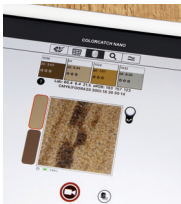

Med dette værktøj kan du tilføje et værktøj der øger din rådgivningskompetence.

Rådgivning med enkelt og digitalt farvevalg

Med den digitale farverådgivning kan du ved tryk på en knap i løbet af få sekunder få nøjagtige farvedata og matchende farveharmonier. Giv dine kunder mulighed for at vælge mellem forskellige farver – og dermed sikkerhed for at finde en passende farve.

Hundredvis af fugefarver får fliser til at fremstå i et helt nyt lys – fra elegant over til ypperste kreativitet.

Teknik på højeste niveau

- Pixelnøjagtig måleteknologi
- Måling på vidt forskellige underlag
- Integreret kalibrering
- Udvidelig digital NCS- og RAL-farvevifte
- Nem og hurtig at betjene i forbindelse med PCI-appen MULTICOLOR til iOS og Android

www.pci-augsburg.de

Sådan virker det:

Scan flise eller
overflade ...

Vælg fugefarve
i appen ...

Gem projektet.

www.pci-danmark.dk

På hjemmesiden kan du finde yderligere oplysninger:

- Mulighed for at bestille PCI Colorcatch Nano
- Link til PCI-appen MULTICOLOR (9,99 € inkl. moms)
- til iOS og Android
- Mulighed for at bestille PCI-farveviften Multicolor

Scan QR-koden, så er du i gang.
Instruktionsvideoen til PCI Colorcatch Nano viser dig,
hvor enkel professionel kunderådgivning er.